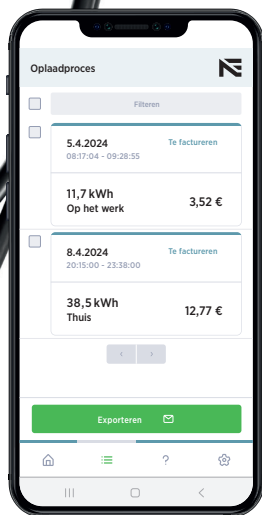

Werkt met elk type stekker

Made in Austria

Installatievrij
Plug & Charge tot
11 kW 16 A 3-fasig

Smartphone
Bedienbaar
via App

Technische informatie

Kabellengte

5 m

Aansluitkabel