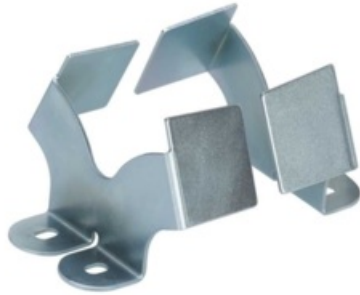

Simon - KSF2

Dubbele houder (dubbele montage) Ofiblock

Artikelcode	KSF2
GTIN	8426436037052
ETIM	-
Merk	Simon
Brutogewicht (kg)	0.135
Nettogewicht (kg)	0.135
