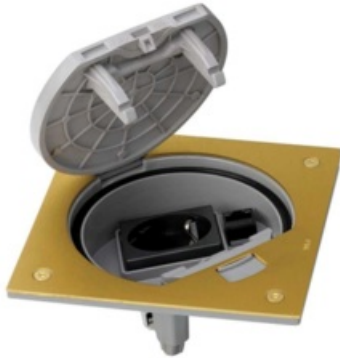

Simon - KSE26U/23/71

K45 Mechanismehouder man sluiting +1 Stopcontact + RJ45 Cat6e messing

Artikelcode	KSE26U/23/71
GTIN	8421053142394
ETIM	EC002906 - Multi gebruik/dekking voor gegevens-en communicatiesystemen
Merk	Simon