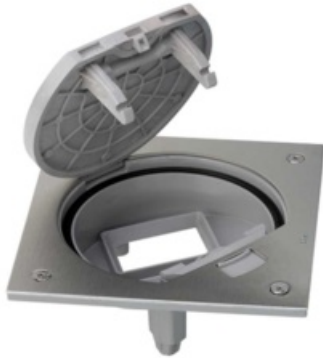

Simon - KSE0/23/72

K45 Porte-mécanismes fermeture manuelle pour 1x K45 inox

Code de l'article	KSE0/23/72
GTIN	8426436037939
ETIM	EC000024 - Insert d'appareil pour montage encastré dans le sol
Marque	Simon
Poids brut (kg)	0.399
Poids net (kg)	0.399

Avec sortie de câble dans le couvercle	yes
Classe de protection (IP)	Autre
Couleur	Or
Finition du couvercle	Carré
Matériau du boîtier	Acier inoxydable

Matériau du couvercle	Laiton
Nombre d'entrées	1
Nombre de prises avec contact de terre	1
Traitement de surface du couvercle	Brossé