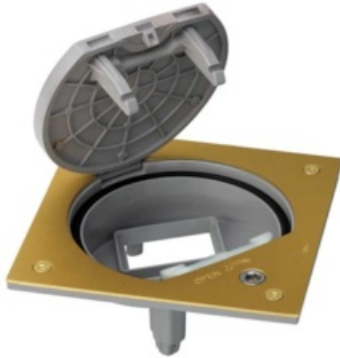

Simon - KSE0SEC/23/71

K45 Mechanismehouder veiligheidsslot voor 1x stopcontact messing

Artikelcode	KSE0SEC/23/71
GTIN	8426436043572
ETIM	EC000024 - Inbouwtoestel voor ondergrondse montage/Vloerinbouwtoestel
Merk	Simon
Brutogewicht (kg)	0.4
Nettogewicht (kg)	0.4

Aantal contactdozen met randaarde	1
Aantal invoeren	1
Beschermingsgraad (IP)	Overig
Deksel voor oppervlaktebehandeling	Geborsteld

Kleur	Chroom
Materiaal behuizing	Roestvrijstaal (RVS - inox)
Materiaal deksel	Roestvrijstaal (RVS - inox)
Met kabeluitgang in deksel	yes
Oppervlaktebescherming behuizing	Verchroomd
Uitvoering deksel, paneel	Vierkant (kwadratisch)