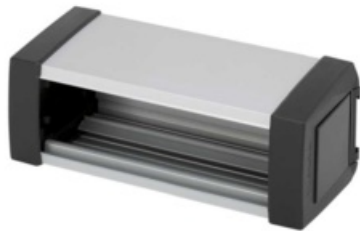

## Simon - KFP102/14

### K45 Ofiblock Plus 2xK45 - Grafietgrijs

---

|                   |   |
|-------------------|---|
| Artikelcode       | KFP102/14   |
| GTIN              | 8421053112205                                     |
| ETIM              | EC002759 - Meervoudige<br>tafelcontactdoos (unit) |
| Merk              | Simon   |
| Brutogewicht (kg) | 0.376   |
| Nettogewicht (kg) | 0.376   |

---

|                        |           |
|------------------------|-----------|
| Beschermingsgraad (IP) | IP40      |
| Inbouwdiepte (mm)      | 74        |
| Kleur                  | Overig    |
| Materiaal              | Aluminium |
| Opklapbaar             | yes       |