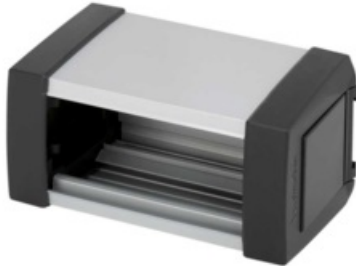

Simon - KFP101/14

K45 Ofiblock Plus 1xK45 - Grafietgrijs

Artikelcode	KFP101/14
GTIN	8421053112199
ETIM	EC002759 - Meervoudige tafelcontactdoos (unit)
Merk	Simon
Brutogewicht (kg)	0.323
Nettogewicht (kg)	0.323

Beschermingsgraad (IP)	IP40
Inbouwdiepte (mm)	74
Kleur	Overig
Materiaal	Aluminium
Opklapbaar	yes

Uittrekbaar	yes
Uitvoering	Opbouw
Vorm	Overig