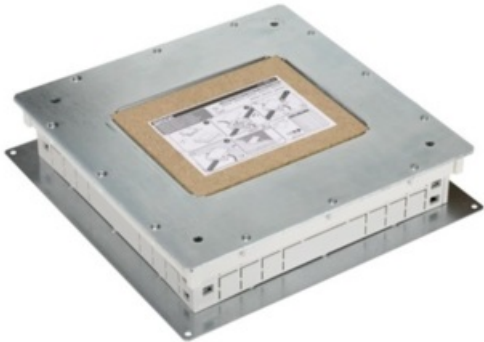

Simon - G300

CIMA 500 metalen kabeldoos voor vloerdoos 3 x Cima ou 6 x K4

Artikelcode	G300
GTIN	8426436013933
ETIM	-
Merk	Simon
Brutogewicht (kg)	5.45
Nettogewicht (kg)	5.45
