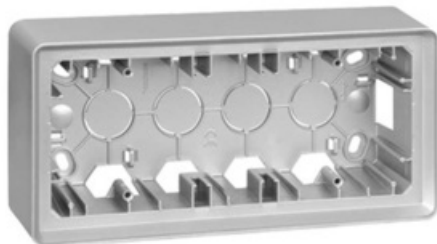

Simon - 8200770-093

CAJA SUPERFICIE 3 ELEM. ALUMINIO FRIO

Artikelcode	8200770-093
GTIN	8421053119396
ETIM	EC000007 - Afdekraam
Merk	Simon
Brutogewicht (kg)	0.184
Nettogewicht (kg)	0.184

Aantal schakelaarinzetten	6
Geschikt voor inbouwinstallatie	yes
Kleur	Aluminium
Materiaal	Kunststof
Montagerichting	Horizontaal en verticaal