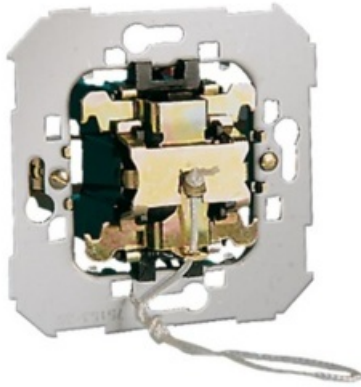

### Trekschakel

---

Artikelcode	75153-39
GTIN	8421053026229
ETIM	EC000029 - Drukknop/Sensor/Voeler
Merk	Simon
Brutogewicht (kg)	0.077
Nettogewicht (kg)	0.077

---

Bedieningswijze	Trekkoord
Geschikt voor beschermingsgraad (IP)	IP20
Kwaliteitsklasse	Thermoplast
Materiaal	Metaal
Montagewijze	Opbouw