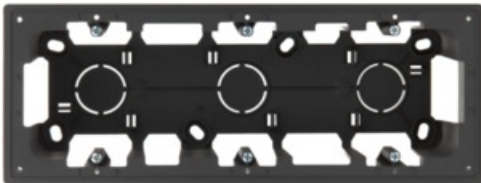

Simon - 2400753-038

S24 Opbouwdoos voor 3 modules, afmetingen: 227x85mm, kleur: grafiet

Artikelcode	2400753-038
GTIN	8421053224793
ETIM	EC000080 - Opbouwbehuizing
Merk	Simon
Nettogewicht (kg)	0.175

Aantal modules (bij modulebouw, modulair systeem)	3
Kleur	Zwart
Materiaal	Kunststof
Montagerichting	Horizontaal en verticaal
Samenstelling	Opbouwbak