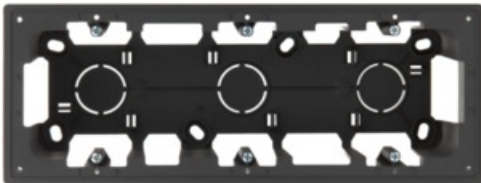

Simon - 2400753-038

S24 Boîte apparent 3 module, dimension: 227x85mm, couleur: graphite

Code de l'article	2400753-038
GTIN	8421053224793
ETIM	EC000080 - Boîtier en saillie
Marque	Simon
Poids net (kg)	0.175

Assemblage	Boîtier apparent
Couleur	Noir
Matériau	Plastique
Nombre de modules (construction modulaire)	3
Sens de montage	Horizontal et vertical