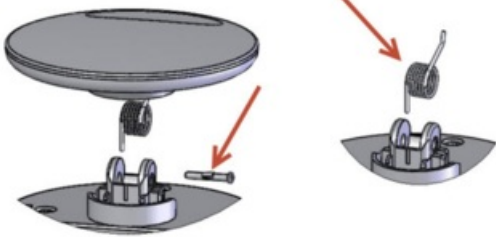

### EVOLINE PORT vervangveer voor deksel

---

Artikelcode	990.90.226
ETIM	-
Merk	Schulte
Brutogewicht (kg)	0.7
Nettogewicht (kg)	0.7

---