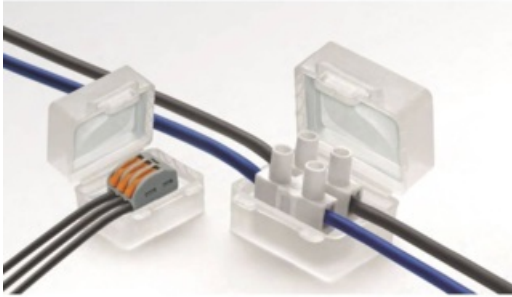

Raytech - WATTMP

WATT MP GelBox Line IPX8/IMQ 30x42x26 (25 pcs)

Code de l'article	WATTMP
GTIN	8032853659373
ETIM	EC001169 - Manchon de réduction / de raccordement
Marque	Raytech
Poids brut (kg)	0.5
Poids net (kg)	0.5
