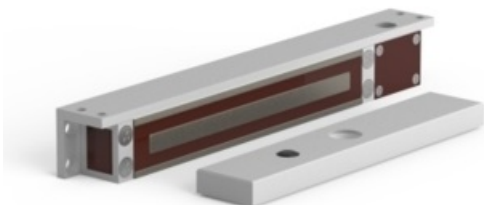

Openers and closers - OCM006

Serie ME - électro-aimant mini ME300 (305kg) apparant (12/24V DC) Reed + LED + timer

La série ME est la solution la plus exclusive et la plus fine du marché, avec une largeur de seulement 30 mm. Les matériaux de haute qualité lui permettent de détecter les moindres manipulations, de repérer des obstacles aussi étroits qu'une feuille de papier tout en conservant un fonctionnement fiable. L'électro-aimant est équipée d'une minuterie intégrée et la plupart des modèles sont dotés d'un système standardisé de détection automatique de la tension (12-24V DC). Notre système de protection contre le vandalisme protège votre serrure magnétique contre toute manipulation extérieure. Ainsi, la serrure ne peut être ni manipulée, ni retirée, ni volée. Version pour montage en saillie avec force de maintien de 305 kg ou 3 000 N. Comprend un contact de retour pour afficher l'état de la porte (ouverte ou fermée), une signalisation par LED et une fonction de temporisation (1 à 20 secondes).

Code de l'article	OCM006
GTIN	8431922122310
ETIM	EC010589 - Aimant de déverrouillage (8_0_EC010589)
Marque	Openers and closers

Principe d'aimant	Coup
Tension de raccordement (V)	24

VANDER ELST
connecting solutions