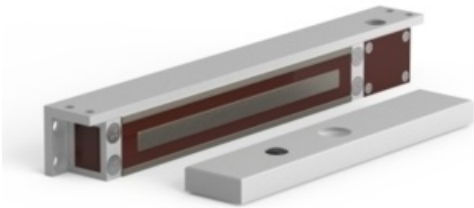

Openers and closers - OCM005

Serie ME - électro-aimant mini ME300 (305kg) apparant (12/24V DC) Reed + LED

La série ME est la solution la plus exclusive et la plus fine du marché, avec une largeur de seulement 30 mm. Les matériaux de haute qualité lui permettent de détecter les moindres manipulations, de repérer des obstacles aussi étroits qu'une feuille de papier tout en conservant un fonctionnement fiable. L'électro-aimant est équipée d'une minuterie intégrée et la plupart des modèles sont dotés d'un système standardisé de détection automatique de la tension (12-24V DC). Notre système de protection contre le vandalisme protège votre serrure magnétique contre toute manipulation extérieure. Ainsi, la serrure ne peut pas être manipulée, retirée ou volée. Version pour montage en saillie avec force de maintien de 305 kg ou 3 000 N. Comprend un contact de retour pour afficher l'état de la porte (ouverte ou fermée) et une signalisation par LED.

Code de l'article	OCM005
GTIN	8431922000311
ETIM	EC010589 - Aimant de déverrouillage (8_0_EC010589)
Marque	Openers and closers

Principe d'aimant	Coup
Tension de raccordement (V)	24

VANDER ELST
connecting solutions