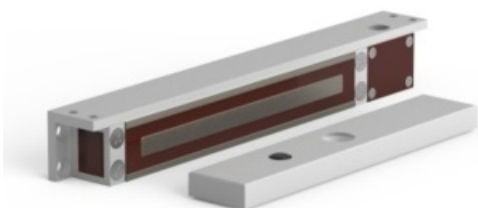

Openers and closers - OCM004

Serie ME - électro-aimant mini ME300 (305kg) apparant (12/24V DC) Reed

La série ME est la solution la plus exclusive et la plus fine du marché, avec une largeur de seulement 30 mm. Les matériaux de haute qualité lui permettent de détecter les moindres manipulations, de repérer des obstacles aussi étroits qu'une feuille de papier tout en conservant un fonctionnement fiable. L'électro-aimant est équipée d'une minuterie intégrée et la plupart des modèles sont dotés d'un système standardisé de détection automatique de la tension (12-24V DC). Notre système de protection contre le vandalisme protège votre serrure magnétique contre toute manipulation extérieure. Ainsi, la serrure ne peut pas être manipulée, retirée ou volée. Version pour montage en saillie avec force de maintien de 305 kg ou 3 000 N. Comprend un contact de retour pour afficher l'état de la porte (ouverte ou fermée).

Code de l'article	OCM004
GTIN	8431922122297
ETIM	EC010589 - Aimant de déverrouillage (8_0_EC010589)
Marque	Openers and closers

Principe d'aimant	Coup
Tension de raccordement (V)	24

VANDER ELST
connecting solutions