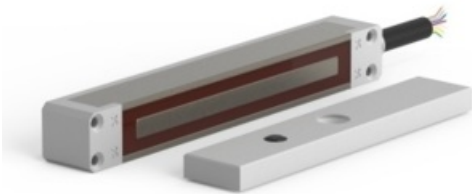

Openers and closers - OCM001

Serie ME - électro-aimant mini ME280 (285kg) apparant IP65 (12/24V DC)

La série ME est la solution la plus exclusive et la plus fine du marché, avec une largeur de seulement 30 mm. Les matériaux de haute qualité lui permettent de détecter les moindres manipulations, de repérer des obstacles aussi étroits qu'une feuille de papier tout en conservant un fonctionnement fiable. L'électro-aimant est équipée d'une minuterie intégrée et la plupart des modèles sont dotés d'un système standardisé de détection automatique de la tension (12-24V DC). Notre système de protection contre le vandalisme protège votre serrure magnétique contre toute manipulation extérieure. Ainsi, la serrure ne peut être ni manipulée, ni retirée, ni volée. Version standard pour montage en saillie avec force de maintien de 285 kg ou 2800 N et protection IP65.

Code de l'article	OCM001
GTIN	8431922000328
ETIM	EC010589 - Aimant de déverrouillage (8_0_EC010589)
Marque	Openers and closers

Classe de protection (IP)	IP65
Principe d'aimant	Coup
Tension de raccordement (V)	24