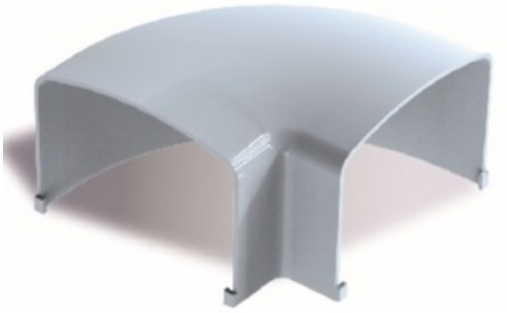

## Famatel - 71812

Coude 90° 60x100mm

---

<b>Code de l'article</b>	71812
<b>GTIN</b>	8429760270508
<b>ETIM</b>	-
<b>Marque</b>	Famatel

---

Vander Elst NV-SA  
Oostvaardijk 42,  
1850 Grimbergen

T. +32 2 242 79 59  
info@vanderelst.be  
www.vanderelst.be