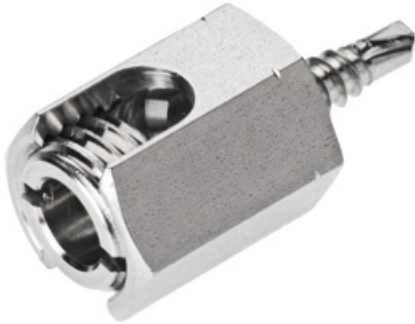

Cimco - 188018

Borne de terre autotaradeuse 10-25

Code de l'article	188018
GTIN	4021103880180
ETIM	EC001753 - Pièce de fixation et de raccordement de panneaux photovoltaïques
Marque	Cimco
Poids brut (kg)	0.016
Poids net (kg)	0.016

Avec matériau de fixation	yes
Hauteur (mm)	16
Largeur (mm)	16
Matériau	Aluminium
Modèle	Raccord de mise à la terre

Profondeur (mm)	27
Traitement de surface	Autre