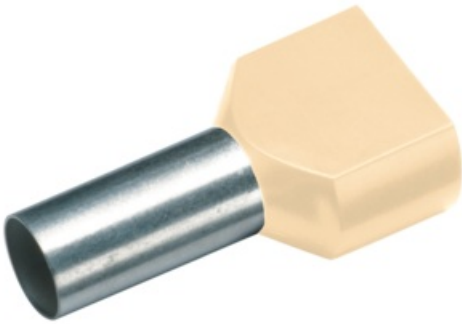

Cimco - 182424

Embout isolé EB 2x16,0-14mm

Code de l'article	182424
GTIN	4021103824245
ETIM	EC000005 - Embout de câble
Marque	Cimco
Poids brut (kg)	1.3
Poids net (kg)	1.3

Avec drapeau de marquage	no
Couleur	Bleu
Emballage en bande	no
Isolé	yes
Longueur de gaine (mm)	14
Matériau	Cuivre

Matériau de l'isolation	Polypropylène
Pour conducteurs protégés contre le court-circuit	no
Sans halogène	yes
Section nominale (mm ²)	16
Taille AWG	6
Traitement de surface	Étamé
Type de construction	Embout de câble jumeau