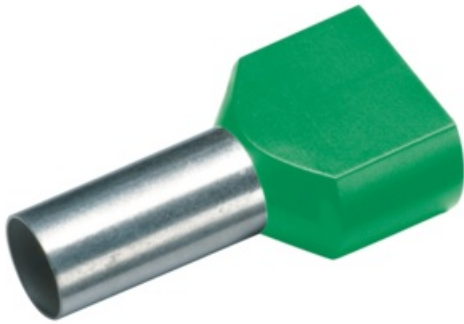

Cimco - 182420

Embout isolé Vert 2x6,0-14mm

Code de l'article	182420
GTIN	4021103824207
ETIM	EC000005 - Embout de câble
Marque	Cimco
Poids brut (kg)	0.9
Poids net (kg)	0.9

Avec drapeau de marquage	no
Couleur	Vert
Emballage en bande	no
Isolé	yes
Longueur de gaine (mm)	14
Matériau	Cuivre

Matériau de l'isolation	Polypropylène
Pour conducteurs protégés contre le court-circuit	no
Sans halogène	yes
Section nominale (mm ²)	6
Taille AWG	10
Traitement de surface	Étamé
Type de construction	Embout de câble jumeau