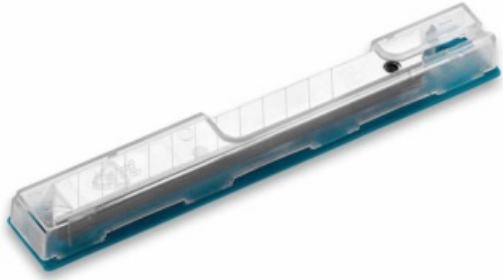

Cimco - 120075

Afbreekmesjes 9 mm

Artikelcode	120075
ETIM	-
Merk	Cimco
Brutogewicht (kg)	0.025
Nettogewicht (kg)	0.025
