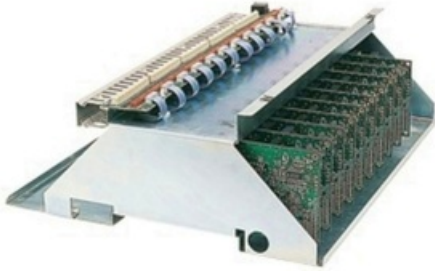

Castel - 475.2100

Centrale extensie PCX II - capaciteit 50D - uitgerust 10 D

Artikelcode	475.2100
GTIN	3701221810559
ETIM	-
Merk	Castel
