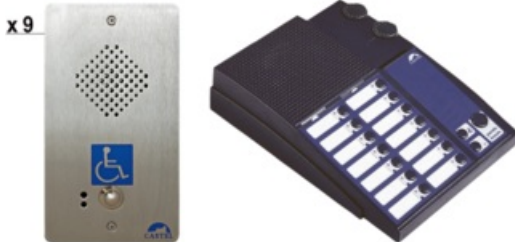

## Castel - 445.2900

Pack 9 secund. posten+1 hoofdpost 10 richtingen

---

Artikelcode	445.2900
GTIN	3701221800239
ETIM	EC003603 - Intercom
Merk	Castel
Brutogewicht (kg)	0.21
Nettogewicht (kg)	0.2

---

Enkelvoudige oproep-functie	yes
Groepsoproep-functie	yes
Installatietechniek	Netwerktechnologie
Systeemtype	Hybride
Type communicatie	Full-duplex
Uitvoering	Volledige set