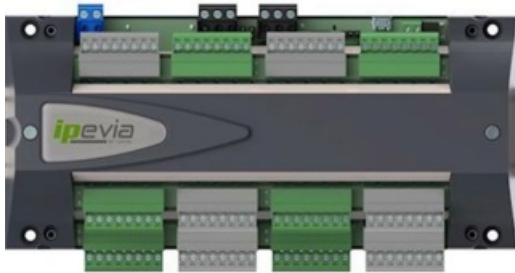

Castel - 160.0600

Centrale IP voor 6 lezers PoE voeding

Artikelcode	160.0600
GTIN	3701221807849
ETIM	-
Merk	Castel
Brutogewicht (kg)	0.21
Nettogewicht (kg)	0.2
