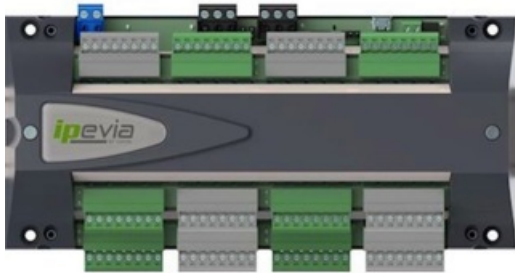

Castel - 160.0600

Centrale IP pour 6 lecteurs - alimentation PoE

Code de l'article	160.0600
GTIN	3701221807849
ETIM	-
Marque	Castel
Poids brut (kg)	0.21
Poids net (kg)	0.2
