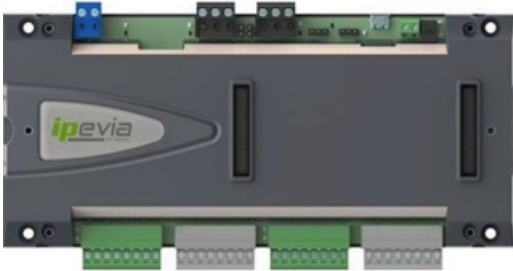

### Centrale IP voor 2 lezers PoE voeding

---

Artikelcode	160.0200
GTIN	3701221807856
ETIM	-
Merk	Castel
Brutogewicht (kg)	0.21
Nettogewicht (kg)	0.2

---