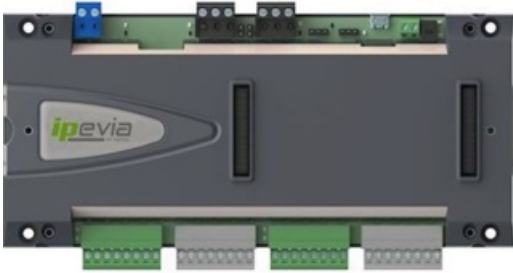

Castel - 160.0200

Centrale IP pour 2 lecteurs - alimentation PoE

Code de l'article	160.0200
GTIN	3701221807856
ETIM	-
Marque	Castel
Poids brut (kg)	0.21
Poids net (kg)	0.2
