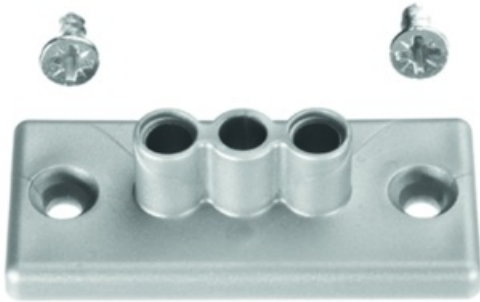

Bachmann - 930.090

Easy Desk 2B zilver, verticale adapter

Artikelcode	930.090
GTIN	4016514060283
ETIM	EC001024 - Adapter voor stroomrail
Merk	Bachmann
Brutogewicht (kg)	0.015
Nettogewicht (kg)	0.015

Bouwworm draagbeugel DIN-rail	Recht
Materiaal	Kunststof
Soort bevestiging	Overig