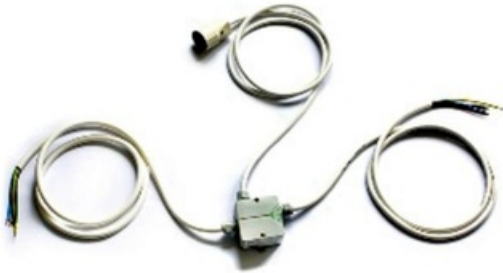

Bachmann - 923.004

Kitchen outlet wall/corner Alu 4x Stopcontacten 1x Schakelaar met kabel 5m
H05VV-F 3G 1.5 mm² (SHUKO)

Artikelcode	923.004
GTIN	4016514050444
ETIM	EC002600 - Doos, behuizing voor montage op de wand/plafond
Merk	Bachmann
Brutogewicht (kg)	2.44
Nettogewicht (kg)	2.44

Aantal invoeren	4
Kleur	Overig
Materiaal	Aluminium
Max. aderdoorsnede (mm ²)	2
Montage onder water	no

Montagewijze	Wand-/plafondmontage
Transparant deksel	no
Uitrusting met	Draagrail
Uitvoering deksel, paneel	Montagedeksel
Voor explosieveilige (Ex) zone gas	Zonder
Vorm	Achthoekig