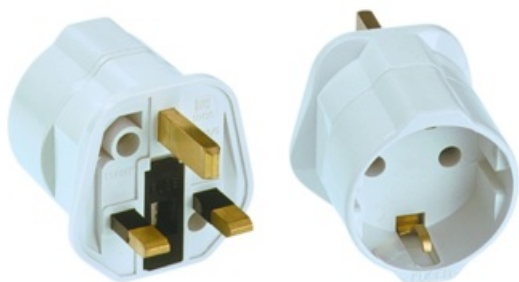

Bachmann - 921.010

Aanpassings stekker GB 13A naar Stopcontact (SHUKO)

Artikelcode	921.010
GTIN	4016514010769
ETIM	EC001513 - Reisstekker
Merk	Bachmann
Brutogewicht (kg)	0.05
Nettogewicht (kg)	0.05

Kleur	Wit
Uitvoering	Enkel