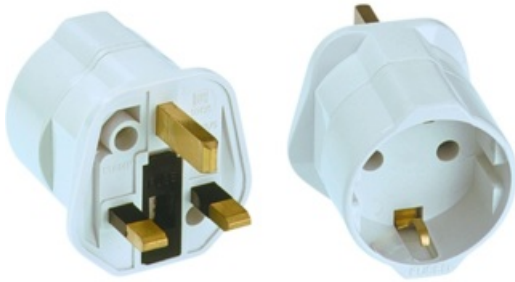

### Fiche adaptateur 13A/250V

---

Code de l'article	921.010
GTIN	4016514010769
ETIM	EC001513 - Adaptateur secteur pour voyage
Marque	Bachmann
Poids brut (kg)	0.05
Poids net (kg)	0.05

---

Couleur	Blanc
Modèle	Simple