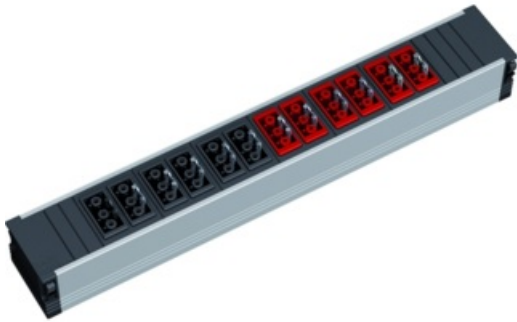

## Bachmann - 919.2003

Consolidation Point 6x GST18i3 zwart 6x GST18i3 rood

---

Artikelcode	919.2003
GTIN	4016514038305
ETIM	EC000330 - Contactdooscombinatie
Merk	Bachmann
Brutogewicht (kg)	0.8
Nettogewicht (kg)	0.8

---

Behuizingsvorm	Overig
Beschermingsgraad (IP)	IP20
Hoekverdraaiing centraal deel	90 °
Kleur	Aluminium
Materiaal	Metaal

Nominale stroom (A)	16
Stekerstand gedraaid	yes
Transparant	no