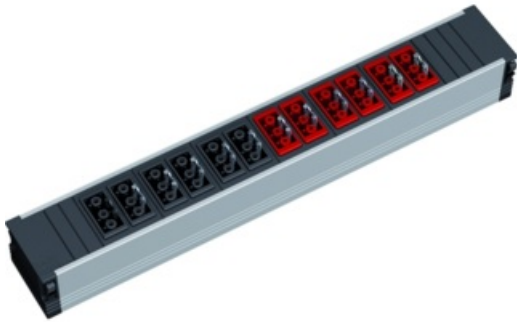

### Consolidation Point 6x GST18 noir 6x GST18 rouge

---

Code de l'article	919.2003
GTIN	4016514038305
ETIM	EC000330 - Bloc multiprise
Marque	Bachmann
Poids brut (kg)	0.8
Poids net (kg)	0.8

---

Angle de l'insert central vrillé	90°
Classe de protection (IP)	IP20
Couleur	Aluminium
Courant nominal (A)	16
Forme de boîtier	Autre
Matériau	Métal

Prise inclinée ou inclinable      yes

Transparent      no