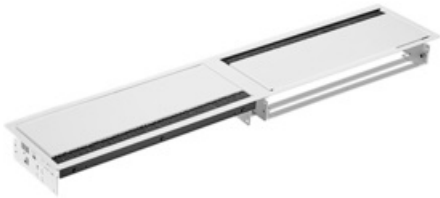

### CONI DUO cadre d'installation 2x 6 modules blanc (RAL9010)

---

Code de l'article	911.029
GTIN	4016514049448
ETIM	EC000058 - Enveloppe vide
Marque	Bachmann
Poids brut (kg)	3.512
Poids net (kg)	3.512

---

Adapté à un parafoudre	no
Adapté à un usage extérieur	no
Avec plaque de montage	no
Avec serrure	no
Couvercle/porte transparent(e)	no

Finition du couvercle	Fermé
Hauteur (mm)	58
Largeur (mm)	782
Largeur dans les unités de partition	2
Matériau du boîtier	Tôle en acier/plastique
Numéro RAL	9010
Possibilité de montage en saillie	yes
Profondeur (mm)	151
Profondeur d'encastrement (mm)	58
Profondeur intérieure (mm)	56
Traitement de surface	Revêtu par poudre
Type de couvercle	Couvercle
Type de montage	Autre
Type de porte	Sans
Épaisseur de matériau du boîtier (mm)	1.5