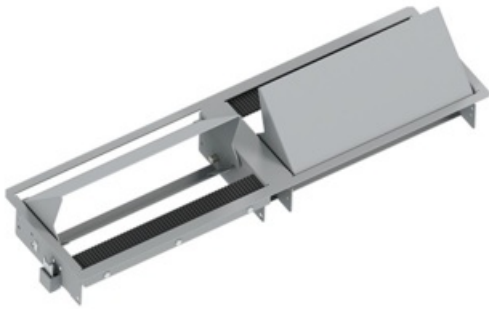

Bachmann - 911.026

CONI DUO inbouwraam 2x 3 modulen zilvergrijs (RAL9006)

Artikelcode	911.026
GTIN	4016514048434
ETIM	EC000058 - Installatiekast leeg/lege behuizing
Merk	Bachmann
Brutogewicht (kg)	2.22
Nettogewicht (kg)	2.22

Aanbouwmogelijkheid	yes
Breedte (mm)	505
Breedte in module-eenheden	2
Diepte (mm)	151
Geschikt voor bliksembeveiliging	no

Geschikt voor buitengebruik	no
Hoogte (mm)	58
Inbouwdiepte (mm)	58
Inwendige diepte (mm)	56
Materiaal behuizing	Staalplaat/kunststof
Materiaaldikte kast (mm)	1.5
Met montageplaat	no
Met slot	no
Montagewijze	Overig
Oppervlaktebescherming	Met poedercoating
RAL-nummer	9006
Soort afdekking	Deksel
Transparant deksel/deur	no
Type deur	Zonder
Uitvoering deksel, paneel	Gesloten