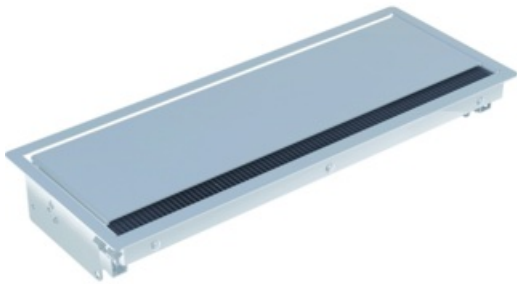

Bachmann - 911.005

CONI cadre d'installation 6 modules inox

Code de l'article	911.005
GTIN	4016514030729
ETIM	EC000058 - Enveloppe vide
Marque	Bachmann
Poids brut (kg)	1.58
Poids net (kg)	1.58

Adapté à un parafoudre	no
Adapté à un usage extérieur	no
Avec plaque de montage	no
Avec serrure	no
Couvercle/porte transparent(e)	no

Finition du couvercle	Fermé
Hauteur (mm)	58
Largeur (mm)	387
Matériau du boîtier	Tôle en acier/plastique
Possibilité de montage en saillie	yes
Profondeur (mm)	151
Profondeur d'encastrement (mm)	58
Profondeur intérieure (mm)	56
Traitement de surface	Autre
Type de couvercle	Couvercle
Type de montage	Autre
Type de porte	Sans
Épaisseur de matériau du boîtier (mm)	1.5