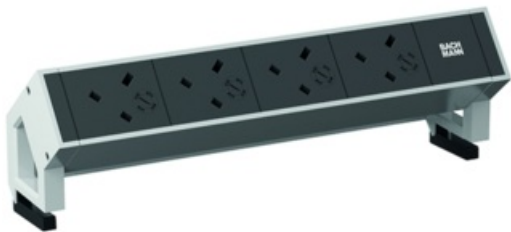

Bachmann - 902.214

DESK2 4 modulen (4x UK 3,15A 45°)wit RAL9010 met kabel 0,2m GST18i3

Artikelcode	902.214
GTIN	4016514045990
ETIM	EC000330 - Contactdooscombinatie
Merk	Bachmann
Brutogewicht (kg)	0.99
Nettogewicht (kg)	0.99

Aderdoorsnede (mm ²)	1.5
Behuizingsvorm	Rechthoekig
Beschermingsgraad (IP)	IP20
Hoekverdraaiing centraal deel	45 °
Kleur	Wit

Lengte snoer (m)	0.2
Materiaal	Metaal
Nominale stroom (A)	16
Overspanningsbeveiliging	no
Stekerstand gedraaid	yes
Transparant	no