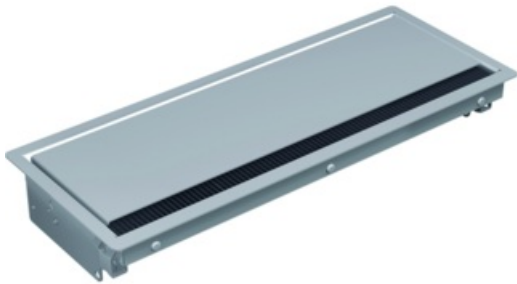

Bachmann - 338.0205

CONI cadre d'installation 6 modules gris argent (RAL9006)

Code de l'article	338.0205
GTIN	4016514018864
ETIM	EC000058 - Enveloppe vide
Marque	Bachmann
Poids brut (kg)	1.59
Poids net (kg)	1.59

Adapté à un parafoudre	no
Adapté à un usage extérieur	no
Avec plaque de montage	no
Avec serrure	no
Couvercle/porte transparent(e)	no

Finition du couvercle	Fermé
Hauteur (mm)	151
Largeur (mm)	387
Matériau du boîtier	Tôle en acier/plastique
Nombre de modules	1
Nombre de rangées	1
Numéro RAL	9006
Possibilité de montage en saillie	yes
Profondeur (mm)	58
Profondeur d'encastrement (mm)	56
Profondeur intérieure (mm)	10
Traitement de surface	Revêtu par poudre
Type de couvercle	Couvercle
Type de montage	Autre
Type de porte	Sans
Épaisseur de matériau de la porte/du couvercle (mm)	1.5