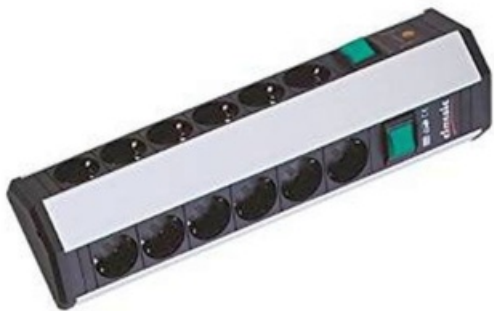

## Bachmann - 335.009

DUO 12x Schuko + protection contre les surtensions 2x interrupteurs 1,75 m

---

Code de l'article	335.009
GTIN	4016514011148
ETIM	EC000330 - Bloc multiprise
Marque	Bachmann
Poids brut (kg)	1.41
Poids net (kg)	1.41

---

Angle de l'insert central vrillé	35°
Classe de protection (IP)	IP20
Couleur	Aluminium
Courant nominal (A)	16
Forme de boîtier	Autre
Longueur d'alimentation (m)	1.75

Matériau	Métal
Prise inclinée ou inclinable	yes
Protection contre les surtensions	yes
Section de conducteur (mm <sup>2</sup> )	1.5
Transparent	no