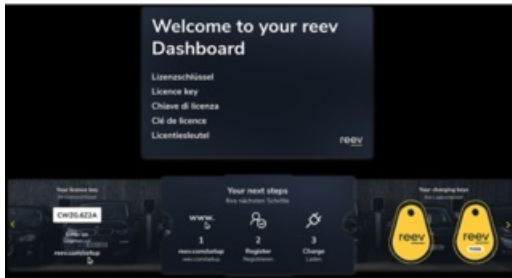

ABL - 100000189

reev ready Pro licentiesleutel voor een oplaadpunt, incl. looptijd van 2 jaar

Artikelcode	100000189
GTIN	4011721191348
ETIM	EC002884 - Toebehoren E-mobiel
Merk	ABL

Onderdeel	no
Toebehoren	yes
Type toebehoren	Overig