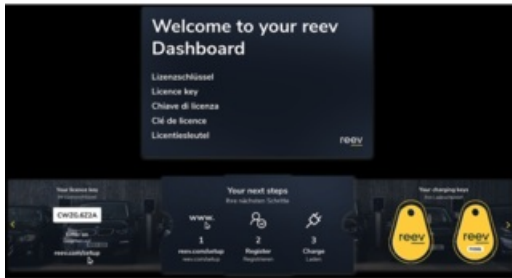

## ABL - 100000189

Clé de licence reev ready Pro pour un point de charge, avec 2 ans de validité

---

Code de l'article	100000189
GTIN	4011721191348
ETIM	EC002884 - Accessoires d'E-Mobility
Marque	ABL

---

Accessoire	yes
Pièce détachée	no
Type d'accessoire	Autre